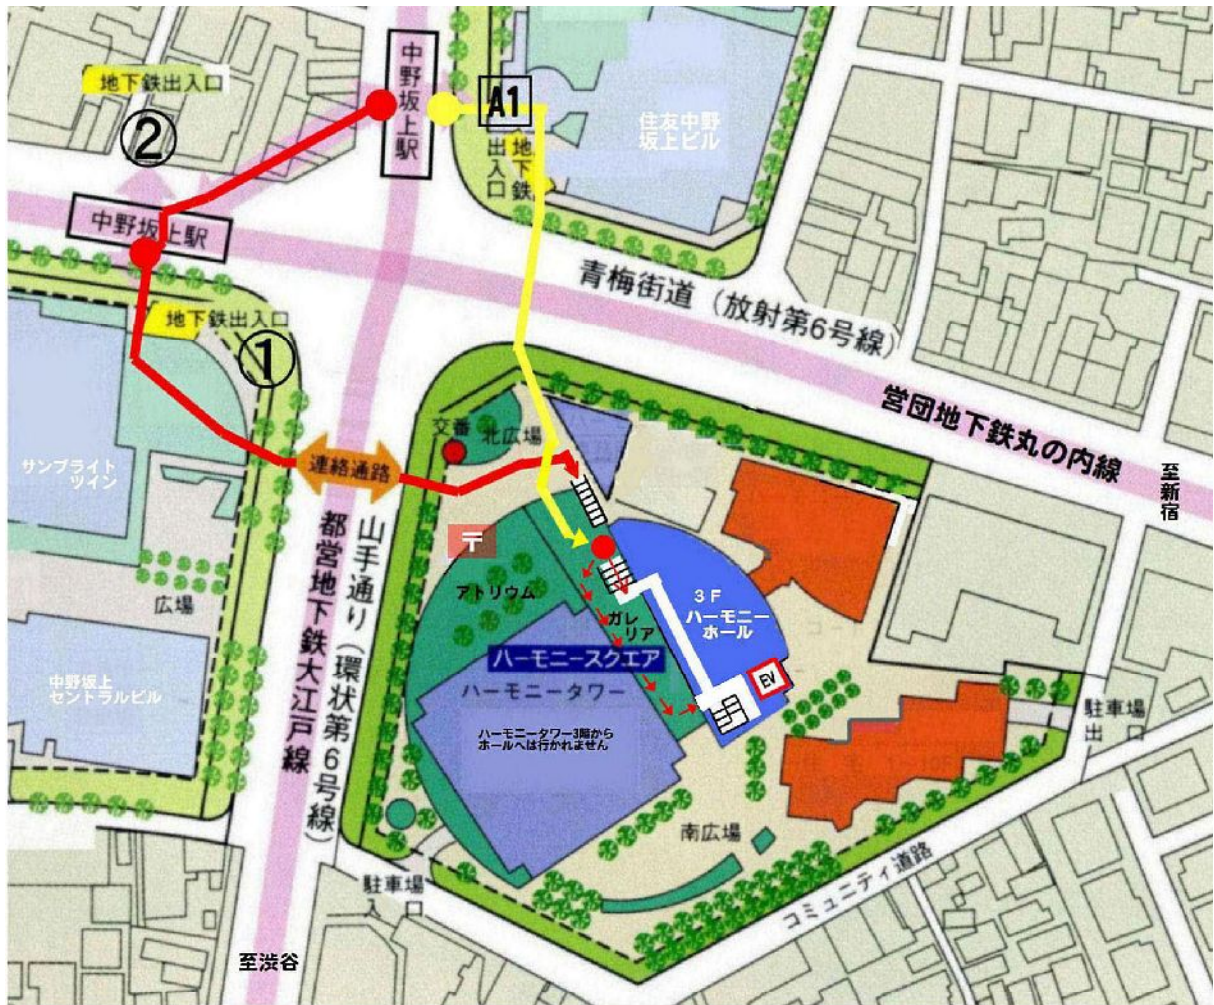

ハーモニーホールご案内

■営団地下鉄丸の内線中野坂上下車、改札を出て右に進む(大江戸線中野坂上で下車した場合は改札を出て左へ直進し、丸の内線改札口前を左折してください)。左手地上出口は昇らず、地下広場(サンクンガーデン)へ出たら左斜めに進むと地下連絡通路があり、山手通をくぐり抜けると中野坂上郵便局前に出ます。さらに直進してエスカレータにて1階に昇るとギャラリーに出ます。

正面の階段を上がり、2階通路を直進しますと3階ハーモニーホールへ続く階段があります。

■1階ギャラリーに出た後、階段を昇らずに直進して南広場出入口手前まで行きますと、左手にエレベーターがあります。3階まで昇りますとハーモニーホールへ着きます。

■都営地下鉄大江戸線の場合、改札を出て左へ、又すぐ左へ曲がるとA1出入口の交差点へ出ることが出来ます。横断歩道を渡り、ハーモニースクエアの左手1階ギャラリー口からお入りください。

■[所要時間]丸の内線改札口→ホール：3分半／大江戸線改札口→(丸の内線改札口前)→ホール：5分／大江戸線改札口→(A1出入口)→ホール：6分(交差点信号待ち時間を含む)